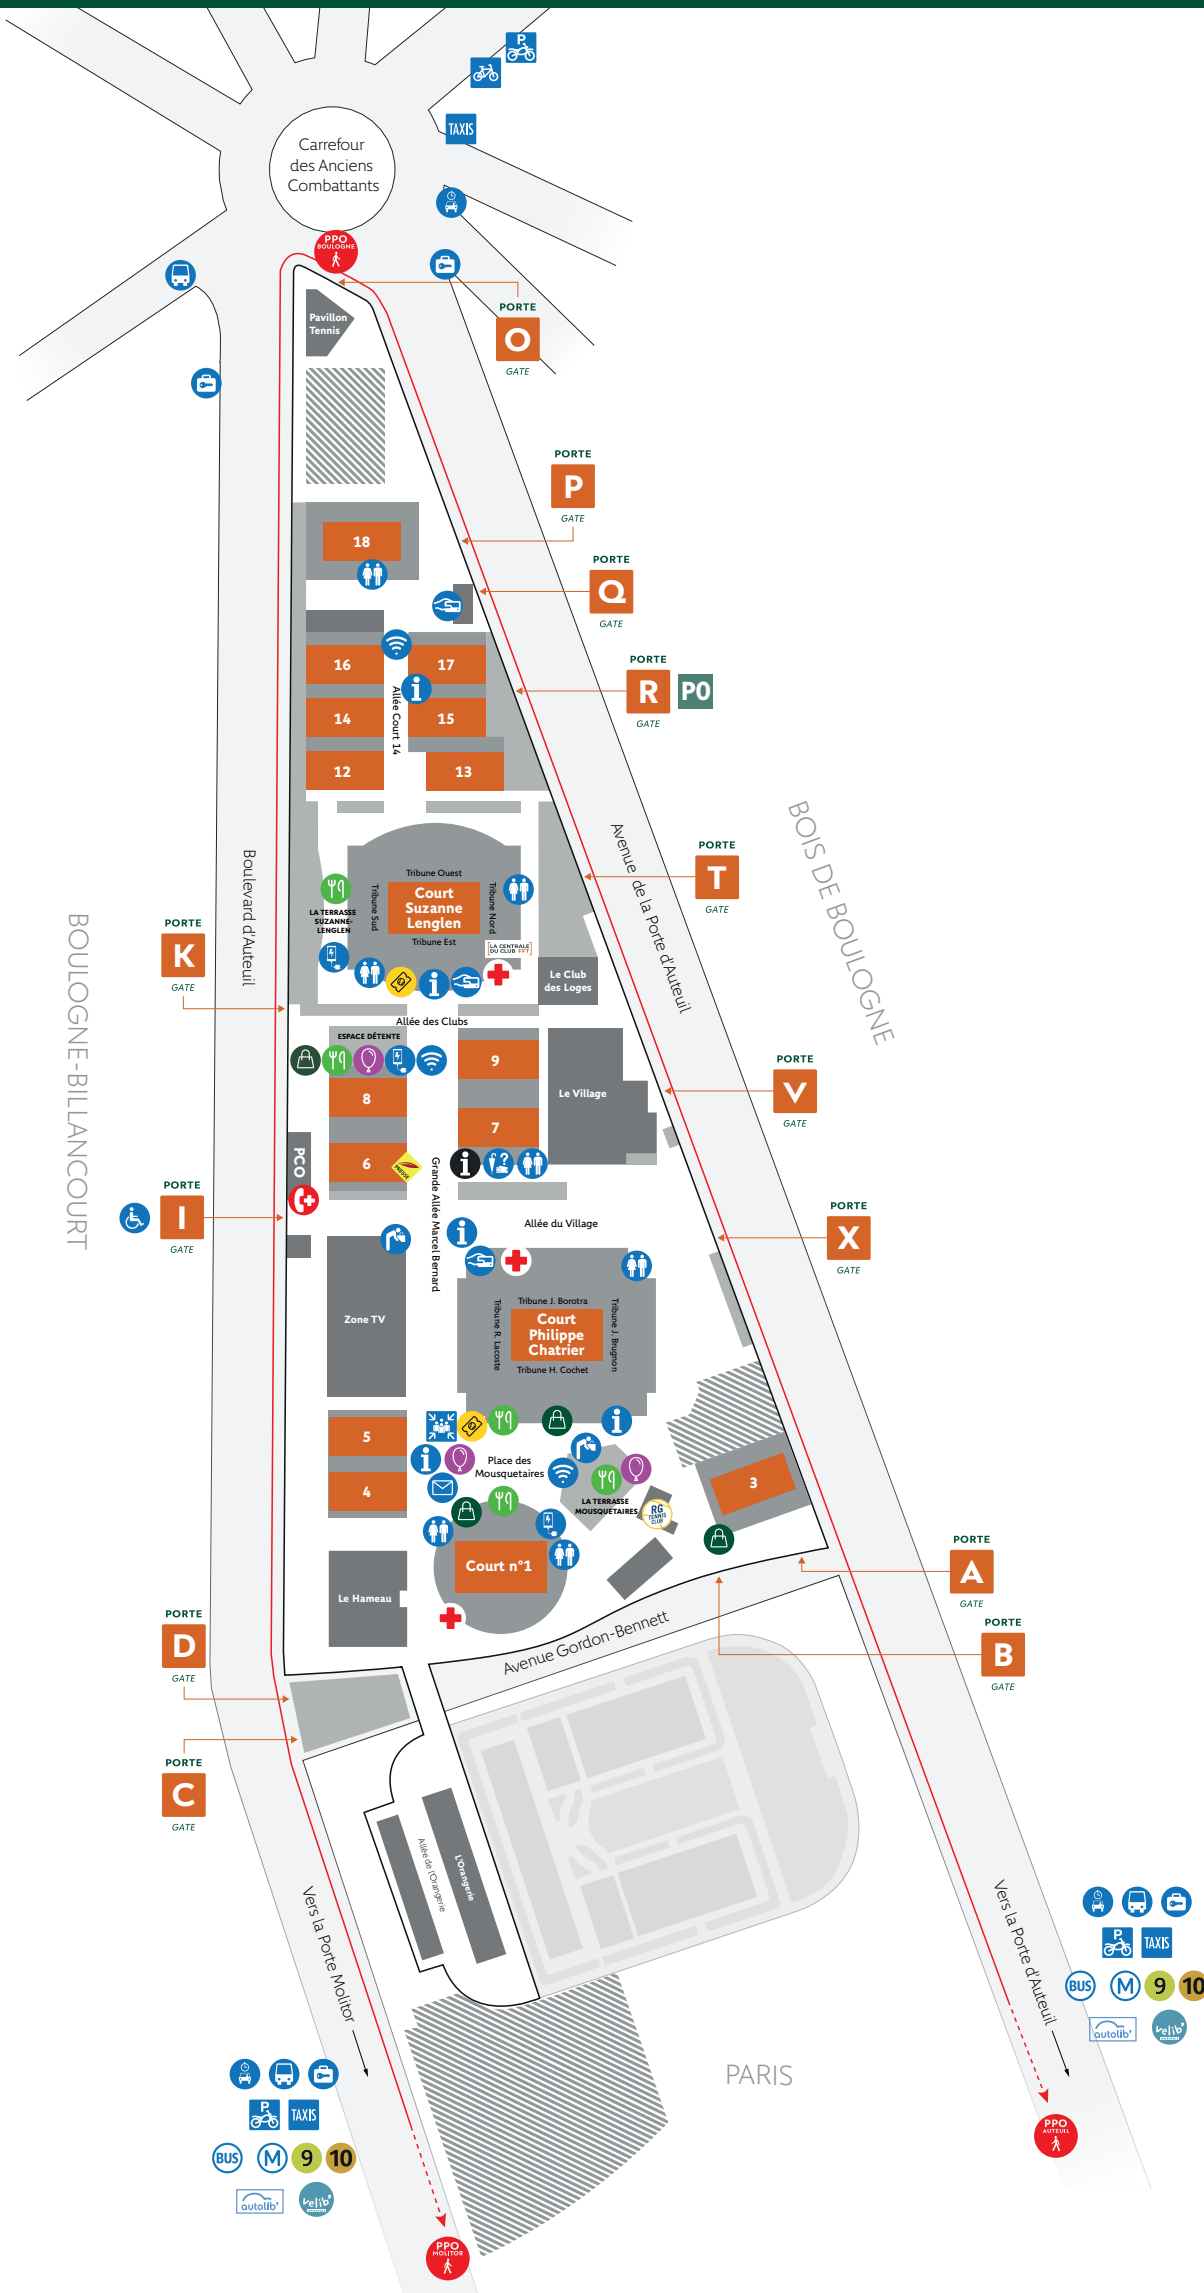

Plan du stade

Map of the grounds

LÉGENDE

ANIMATIONS ENTERTAINMENT	BILLETTERIE TICKETING	BOÎTE AUX LETTRES POSTBOX
BOUTIQUE ROLAND-GARROS	CONSIGNE CLOAKROOM	DISTRIBUTEUR DE BILLETS ATM
ESPACE SERVICES SERVICES DESK	FONTAINE À EAU DRINKING FOUNTAIN	POINT INFORMATION INFORMATION STAND
KIOSQUE PRESSE PRESS BOOTH	RG TENNIS CLUB RG TENNIS CLUB	OBJETS TROUVÉS LOST AND FOUND
POINT DE RENCONTRE MEETING POINT	RECHARGEMENT MOBILE POWER BANK	ZONE WI-FI WI-FI ZONE
RESTAURANT PUBLIC PUBLIC RESTAURANT	TOILETTES TOILETS	
POINT DE PASSAGE OBLIGATOIRE COMPULSORY SECURITY CHECKPOINT	PC SÉCURITÉ FIRE SECURITY & EMERGENCY OFFICE	INFIRMERIE FIRST AID
LIGNE MÉTRO METRO	LIGNE BUS BUS	ARRÊT NAVETTES SHUTTLE STOP
TAXIS	DÉPÔSE MINUTE DROP OFF	DÉPÔSE MINUTE PMR WHEELCHAIR DROP OFF
PARKING 2 ROUES MOTORCYCLE PARKING	PARKING VÉLOS BICYCLE PARKING	